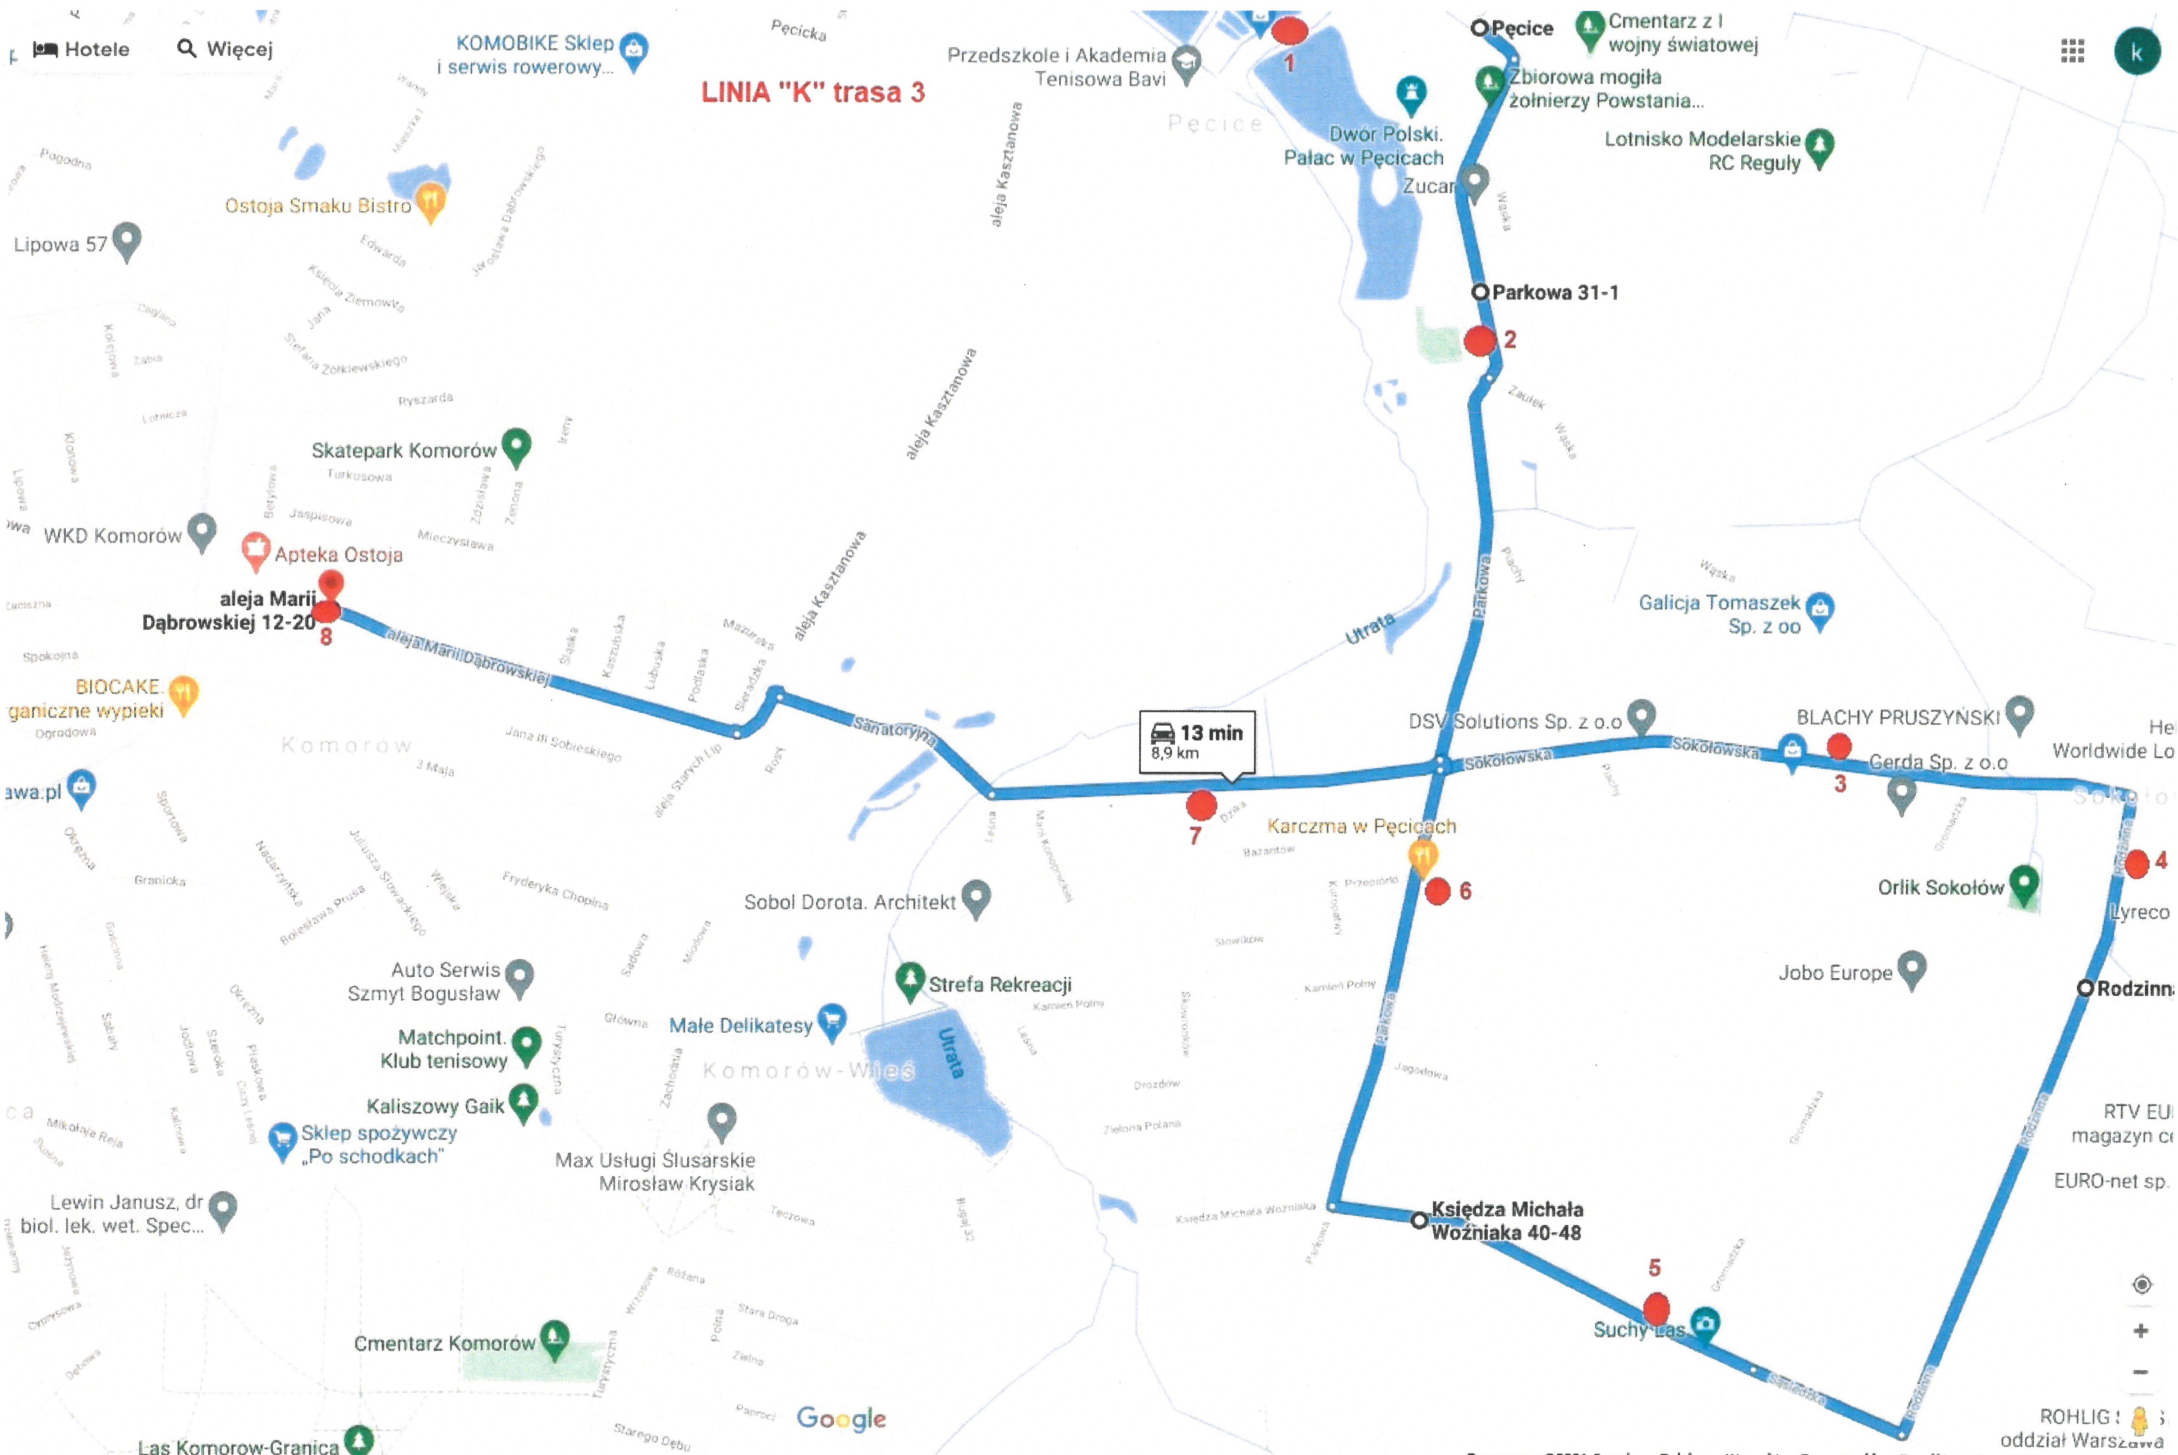

LINIA "O" trasa 4

**Rower Gminny
Michałowice – Stacja...**

Biedronka
Sala zabaw Tęcza
SKODA Michałowice
Salon i Serwis Auto...

Nowozachodnia

Raszyńska 45

5 min
2,6 km

**ARKAZEN
ZENON CIARKA**

LINIA "R" trasa 5

16 min
7,5 km

Map showing bus route 5 (LINIA "R" trasa 5) connecting various locations in Reguły and Michałowice. The route is marked with a blue line and numbered stops (1-6). Key locations include Reguły WKD, Reguły, Michałowice, and Raszyńska 45. Landmarks and businesses shown include Biedronka, Netto, Market Dino, Monkey Garage, Asmet sp. z o.o. sp.k., Cars Collection, Wkd Michałowice, and various schools and shops. The map also displays street names and geographical features.

KOMOBIKE Sklep i serwis rowerowy...

Ostoja Smaku Bistro

Skatepark Komorów

Apteka Ostoja

Parafia rzymskokatolicka pw. Narodzenia...

Komorów

LINIA "K" trasa 2

11 min
7,2 km

Google

LINIA "K" trasa 3

13 min
8,9 km

ROHLIG!
oddział Warszawa

Hotele Więcej

KOMOBIKE Sklep i serwis rowerowy...

Smaku Bistro

Skatepark Komorów