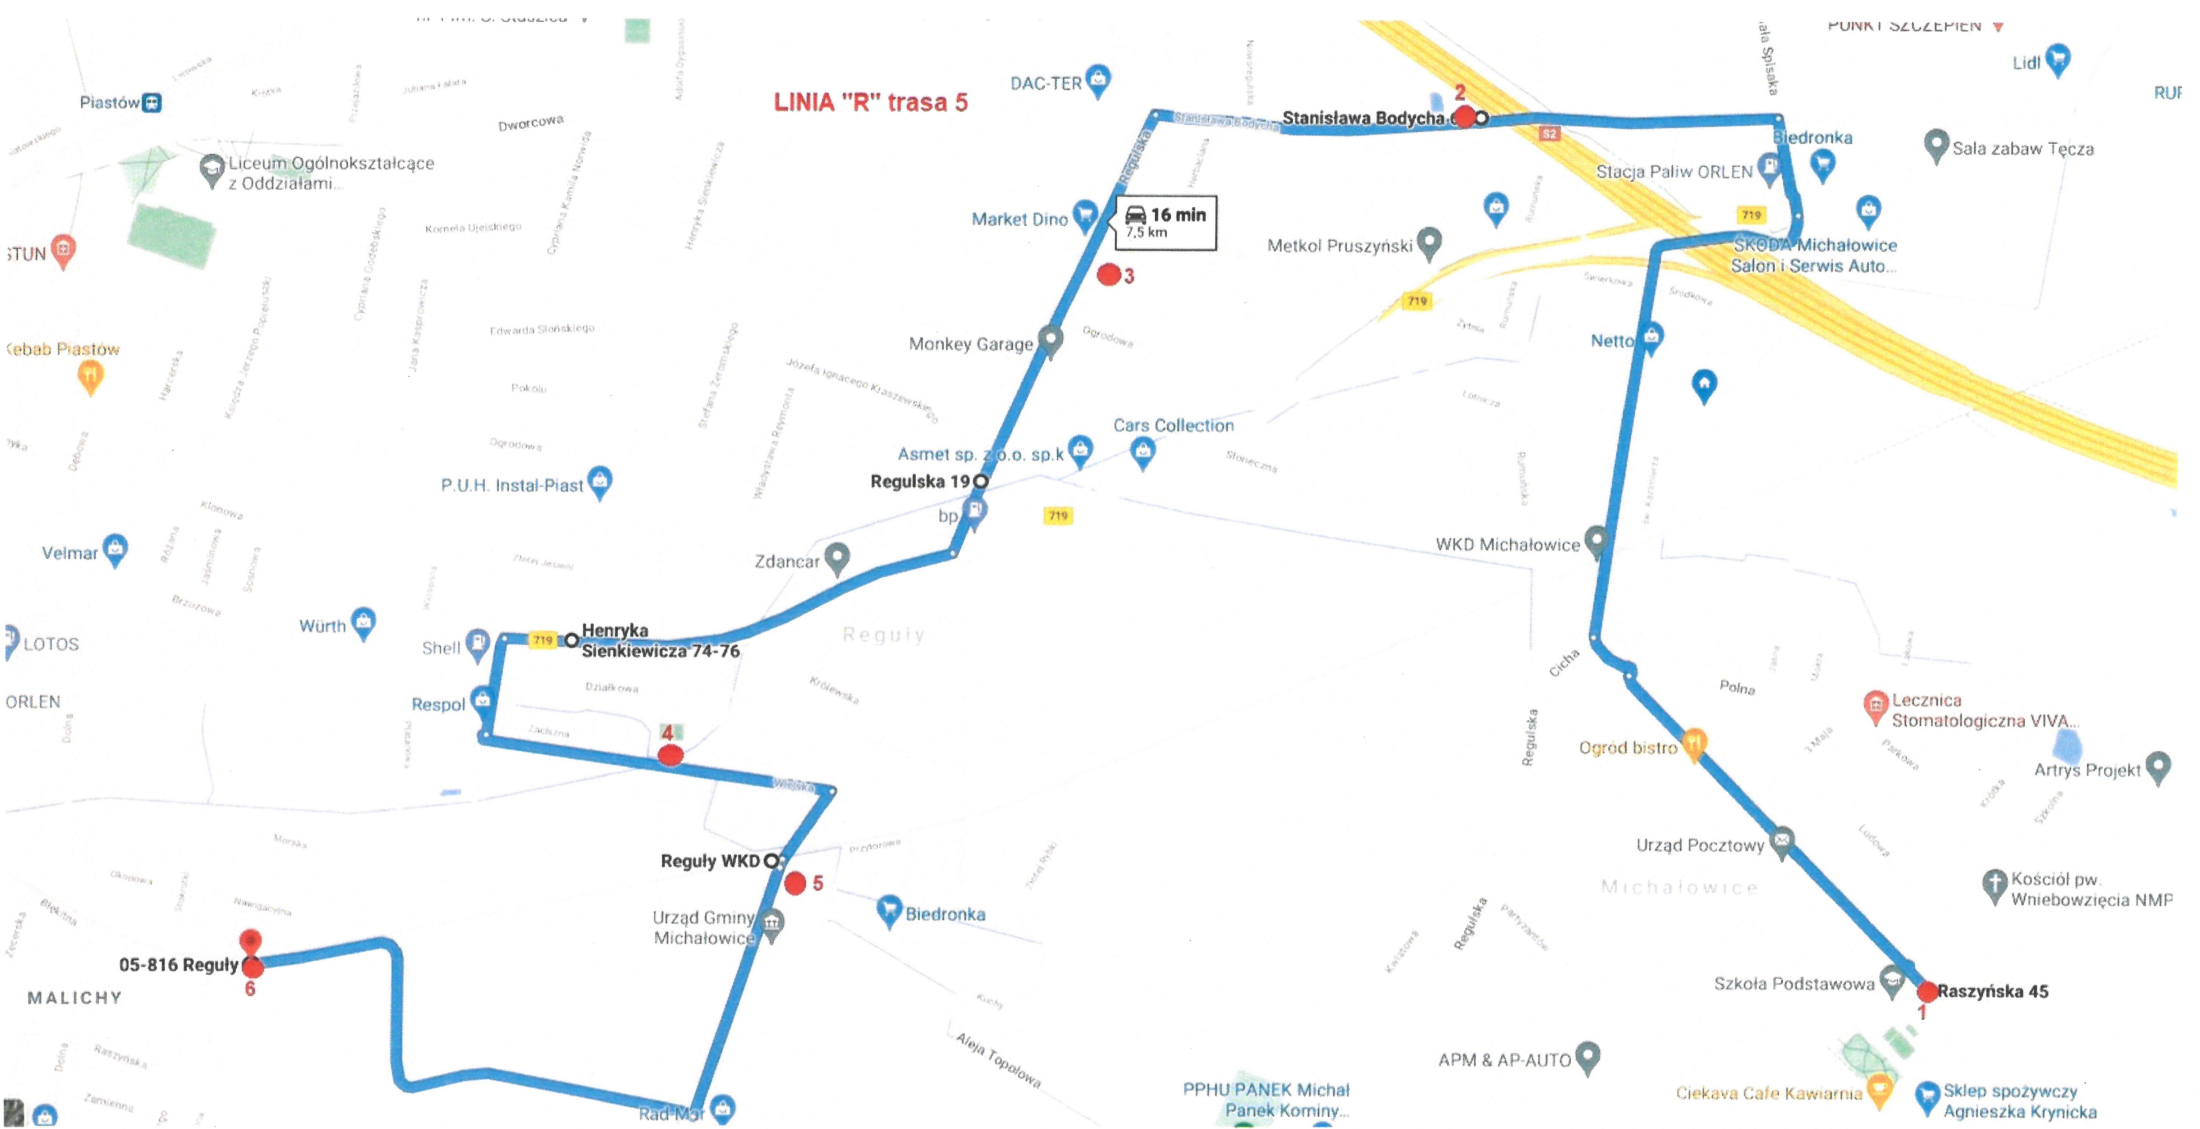

LINIA "O" trasa 4

**Rower Gminny
Michałowice – Stacja...**

Biedronka
Sala zabaw Tęcza
SKODA Michałowice
Salon i Serwis Auto...

Nowozachodnia

Raszyńska 45

5 min
2,6 km

**ARKAZEN
ZENON CIARKA**

LINIA "R" trasa 5

16 min
7,5 km

Map showing bus route 5 (LINIA "R" trasa 5) connecting various locations in Reguły and Michałowice. The route is marked with a blue line and numbered stops (1-6). Key locations include Reguły WKD, Reguły, Michałowice, and Raszyńska 45. Landmarks and businesses shown include Biedronka, Netto, Market Dino, Monkey Garage, Asmet sp. z o.o. sp.k., Cars Collection, Wkd Michałowice, and various schools and shops. The map also displays street names and geographical features.

KOMOBIKE Sklep i serwis rowerowy...

Ostoja Smaku Bistro

Skatepark Komorów

Apteka Ostoja

Parafia rzymskokatolicka pw. Narodzenia...

Komorów

LINIA "K" trasa 2

11 min
7,2 km

Google

LINIA "K" trasa 3

13 min
8,9 km

ROHLIG!
oddział Warszawa

Hotele Więcej

KOMOBIKE Sklep i serwis rowerowy...

Smaku Bistro

Skatepark Komorów