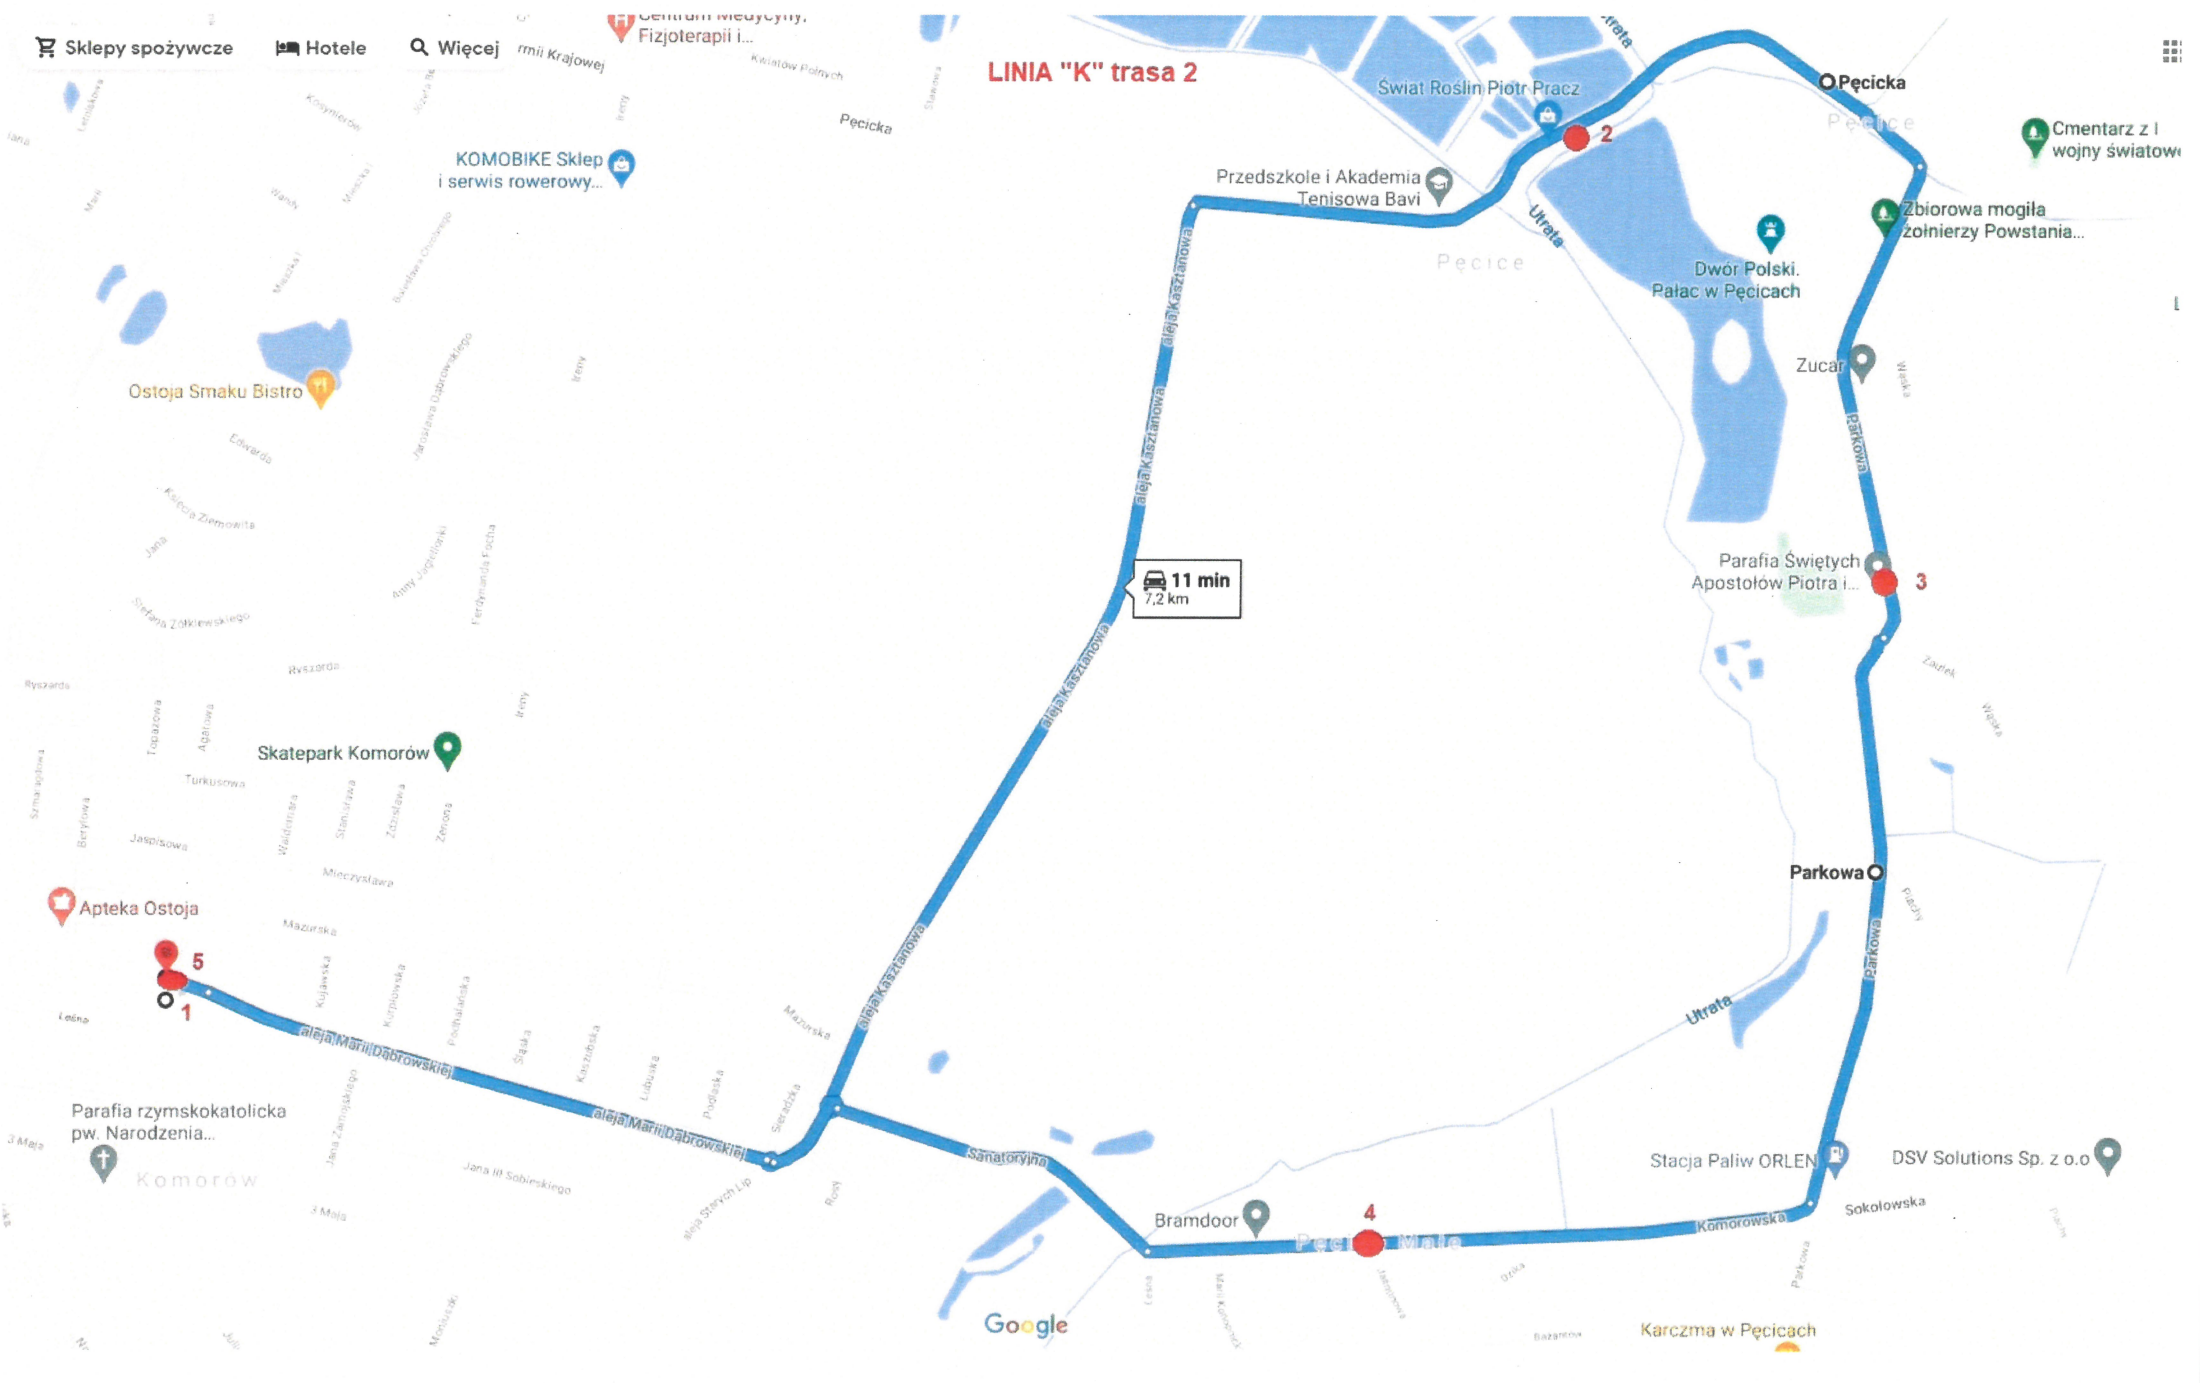

LINIA "O" trasa 4

**Rower Gminny
Michałowice – Stacja...**

Biedronka
Sala zabaw Tęcza
SKODA Michałowice
Salon i Serwis Auto...

Nowozachodnia

Raszyńska 45

5 min
2,6 km

**ARKAZEN
ZENON CIARKA**

LINIA "R" trasa 5

16 min
7,5 km

Map showing bus route 5 (LINIA "R" trasa 5) connecting various locations in Reguły and Michałowice. The route is marked with a blue line and numbered stops (1-6). Key locations include Reguły WKD, Reguły, Michałowice, and Raszyńska 45. Landmarks and businesses shown include Biedronka, Netto, Market Dino, Monkey Garage, Asmet sp. z o.o. sp.k., Cars Collection, Wkd Michałowice, and various schools and shops. The map also displays street names and geographical features.

KOMOBIKE Sklep i serwis rowerowy...

Ostoja Smaku Bistro

Skatepark Komorów

Apteka Ostoja

Parafia rzymskokatolicka pw. Narodzenia...

Komorów

LINIA "K" trasa 2

11 min
7,2 km

Google

LINIA "K" trasa 3

13 min
8,9 km

ROHLIG!
oddział Warszawa

Hotele Więcej

KOMOBIKE Sklep i serwis rowerowy...

Smaku Bistro

Skatepark Komorów