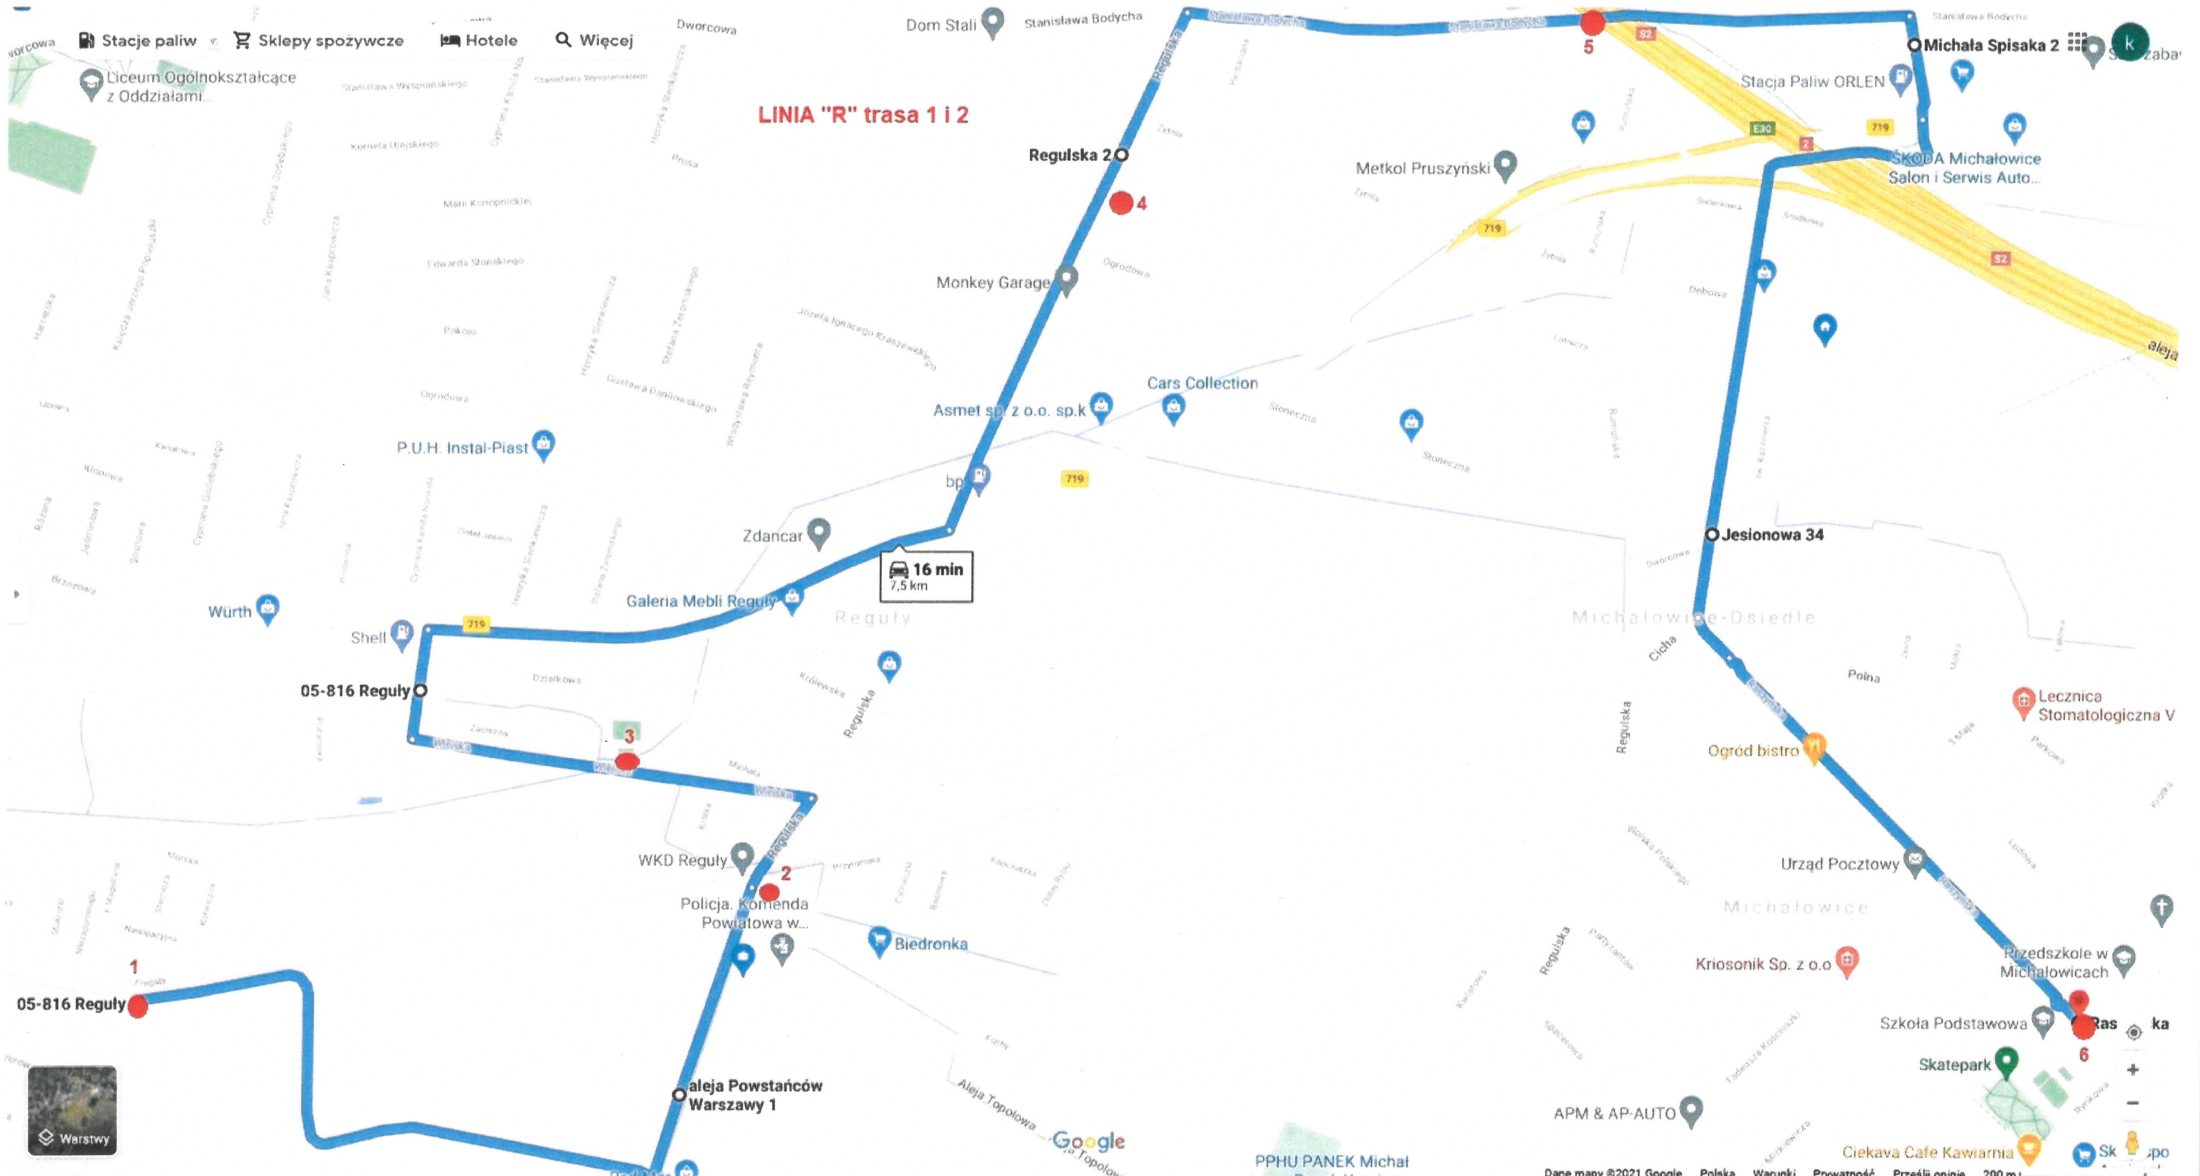

LINIA "O" trasa 4

**Rower Gminny
Michałowice – Stacja...**

Biedronka
Sala zabaw Tęcza
SKODA Michałowice
Salon i Serwis Auto...

Nowozachodnia

Raszyńska 45

5 min
2,6 km

**ARKAZEN
ZENON CIARKA**

LINIA "R" trasa 5

16 min
7,5 km

Map showing bus route 5 (LINIA "R" trasa 5) connecting various locations in Reguły and Michałowice. The route is marked with a blue line and numbered stops (1-6). Key locations include Reguły WKD, Reguły, Michałowice, and Raszyńska 45. Landmarks and businesses shown include Biedronka, Netto, Market Dino, Monkey Garage, Asmet sp. z o.o. sp.k., Cars Collection, Wkd Michałowice, and various schools and shops. The map also displays street names and geographical features.

KOMOBIKE Sklep i serwis rowerowy...

Ostoja Smaku Bistro

Skatepark Komorów

Apteka Ostoja

Parafia rzymskokatolicka pw. Narodzenia...

Komorów

LINIA "K" trasa 2

11 min
7,2 km

Google

LINIA "K" trasa 3

13 min
8,9 km

ROHLIG!
oddział Warszawa

Hotele Więcej

KOMOBIKE Sklep i serwis rowerowy...

Smaku Bistro

Skatepark Komorów