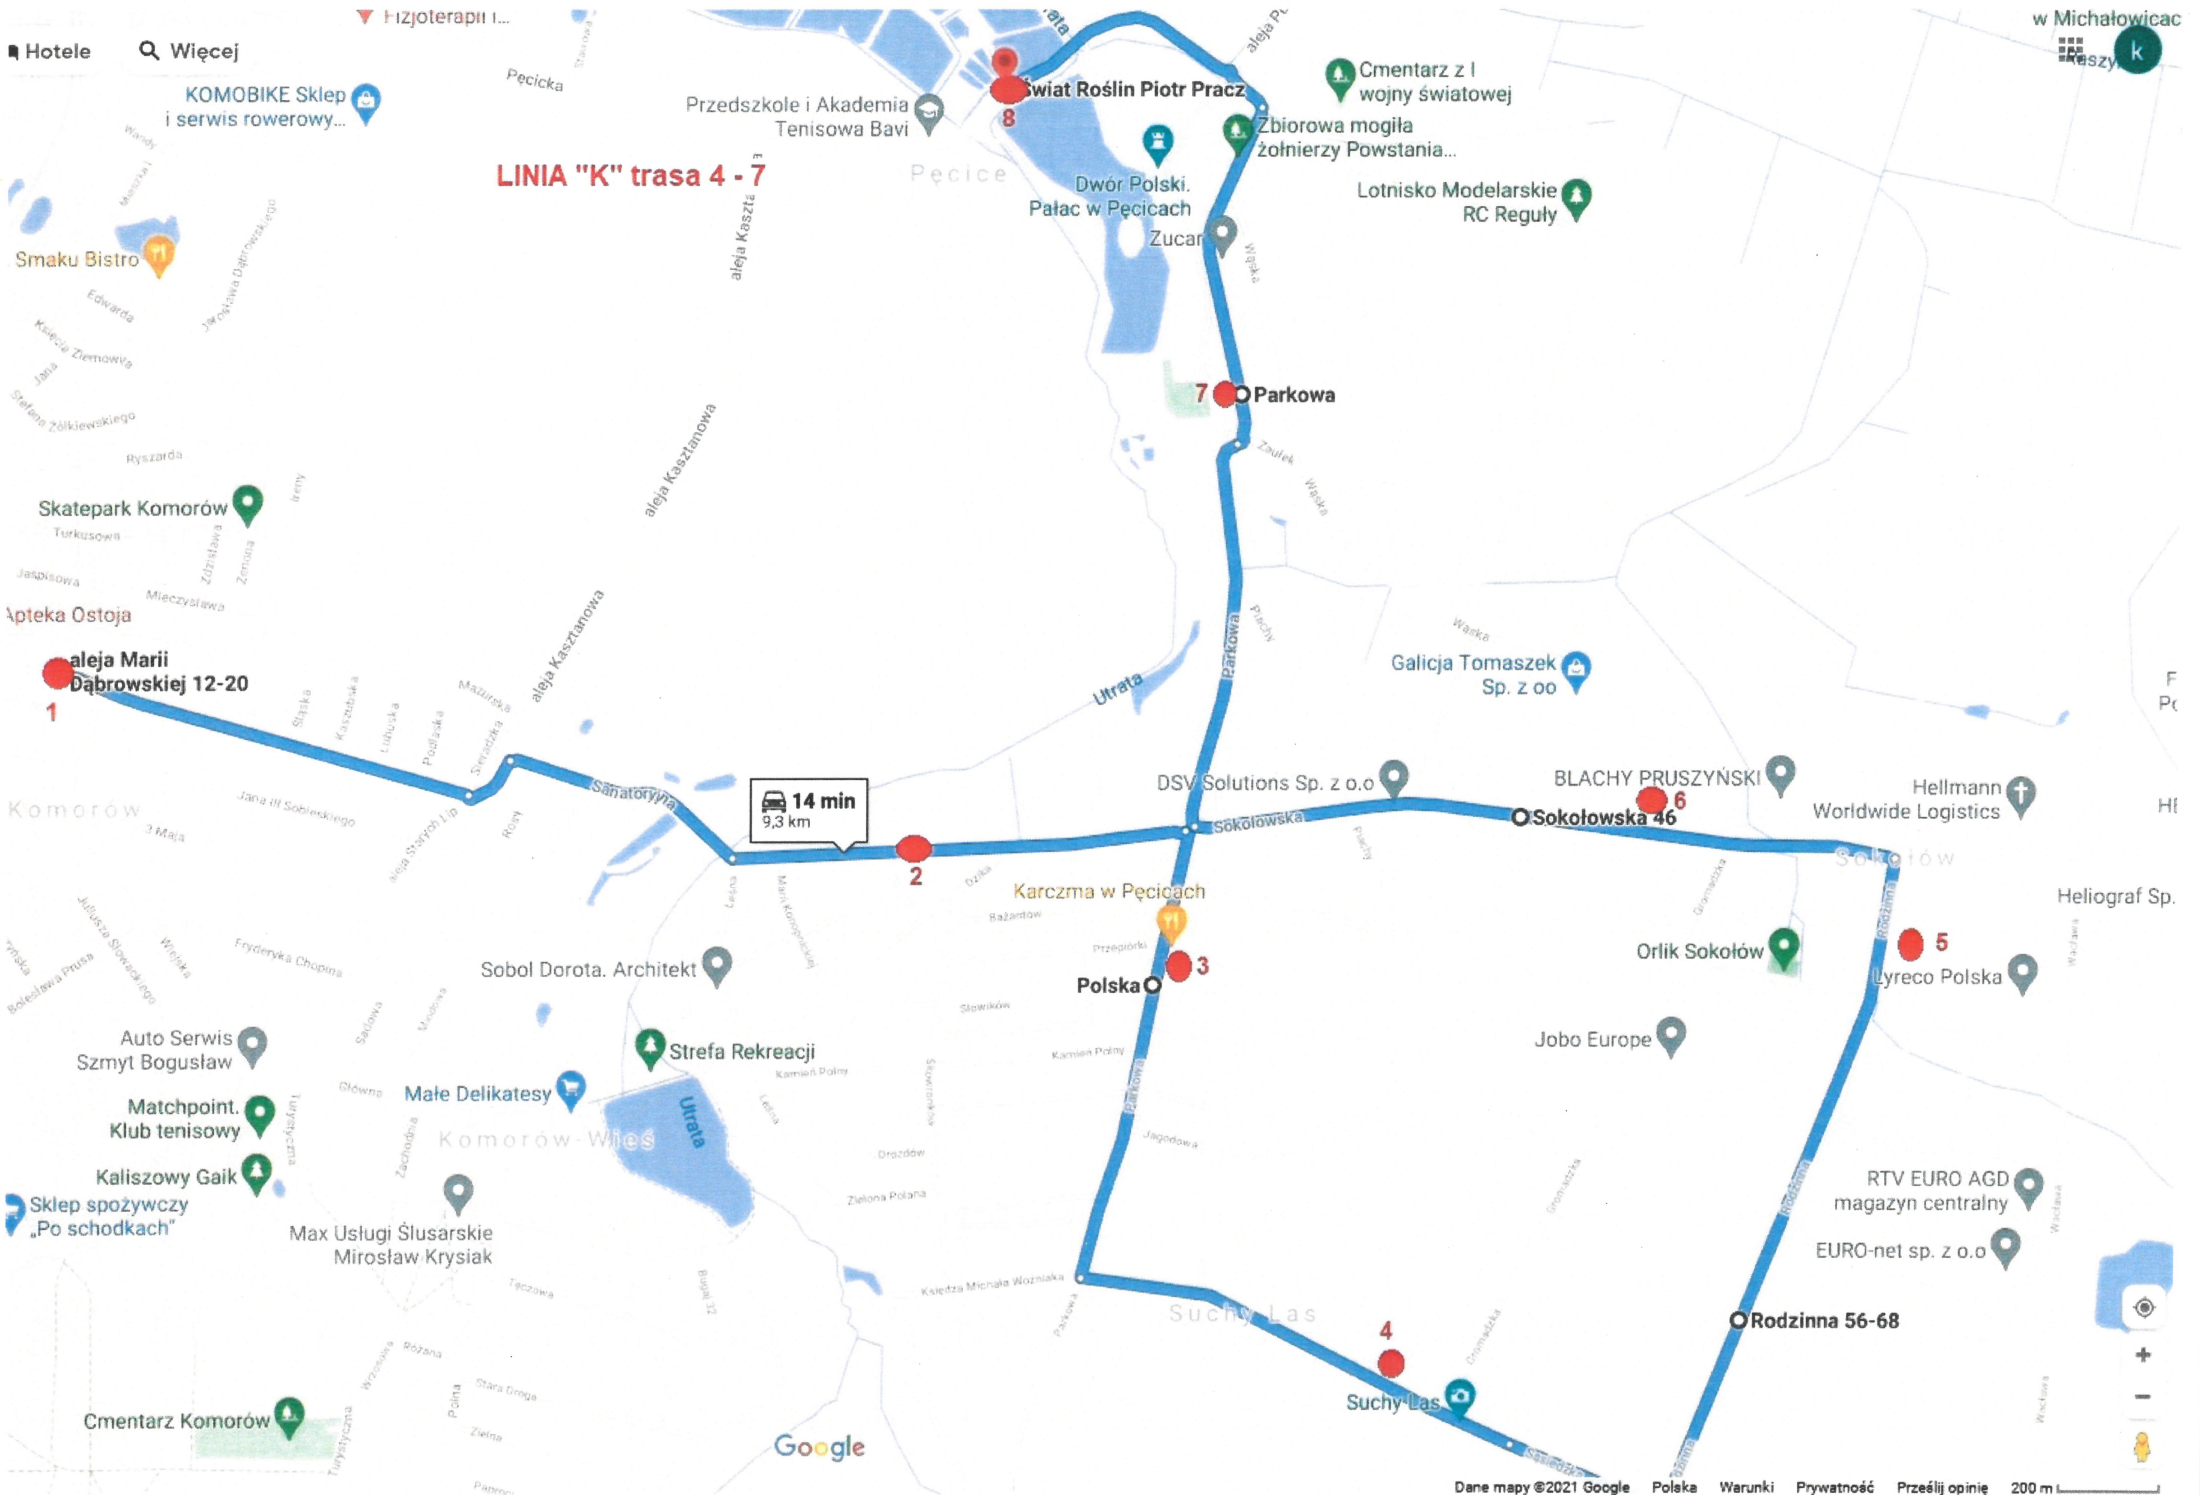

LINIA "O" trasa 4

**Rower Gminny
Michałowice – Stacja...**

Biedronka
Sala zabaw Tęcza
SKODA Michałowice
Salon i Serwis Auto...

Nowozachodnia

Raszyńska 45

5 min
2,6 km

**ARKAZEN
ZENON CIARKA**

LINIA "R" trasa 5

16 min
7,5 km

Map showing bus route 5 (LINIA "R" trasa 5) connecting various locations in Reguły and Michałowice. The route is marked with a blue line and numbered stops (1-6). Key locations include Reguły WKD, Reguły, Michałowice, and Raszyńska 45. Landmarks and businesses shown include Biedronka, Netto, Market Dino, Monkey Garage, Asmet sp. z o.o. sp.k., Cars Collection, Wkd Michałowice, and various schools and shops. The map also displays street names and geographical features.

Google

LINIA "K" trasa 3

13 min
8,9 km

ROHLIG!
oddział Warszawa

Hotele Więcej

KOMOBIKE Sklep i serwis rowerowy...

Smaku Bistro

Skatepark Komorów

Apteka Ostoja

Aleja Marii Dąbrowskiej 12-20

Komorów

Auto Serwis Szmyt Bogusław

Matchpoint. Klub tenisowy

Kaliszowy Gaik

Sklep spożywczy „Po schodkach”

Cmentarz Komorów