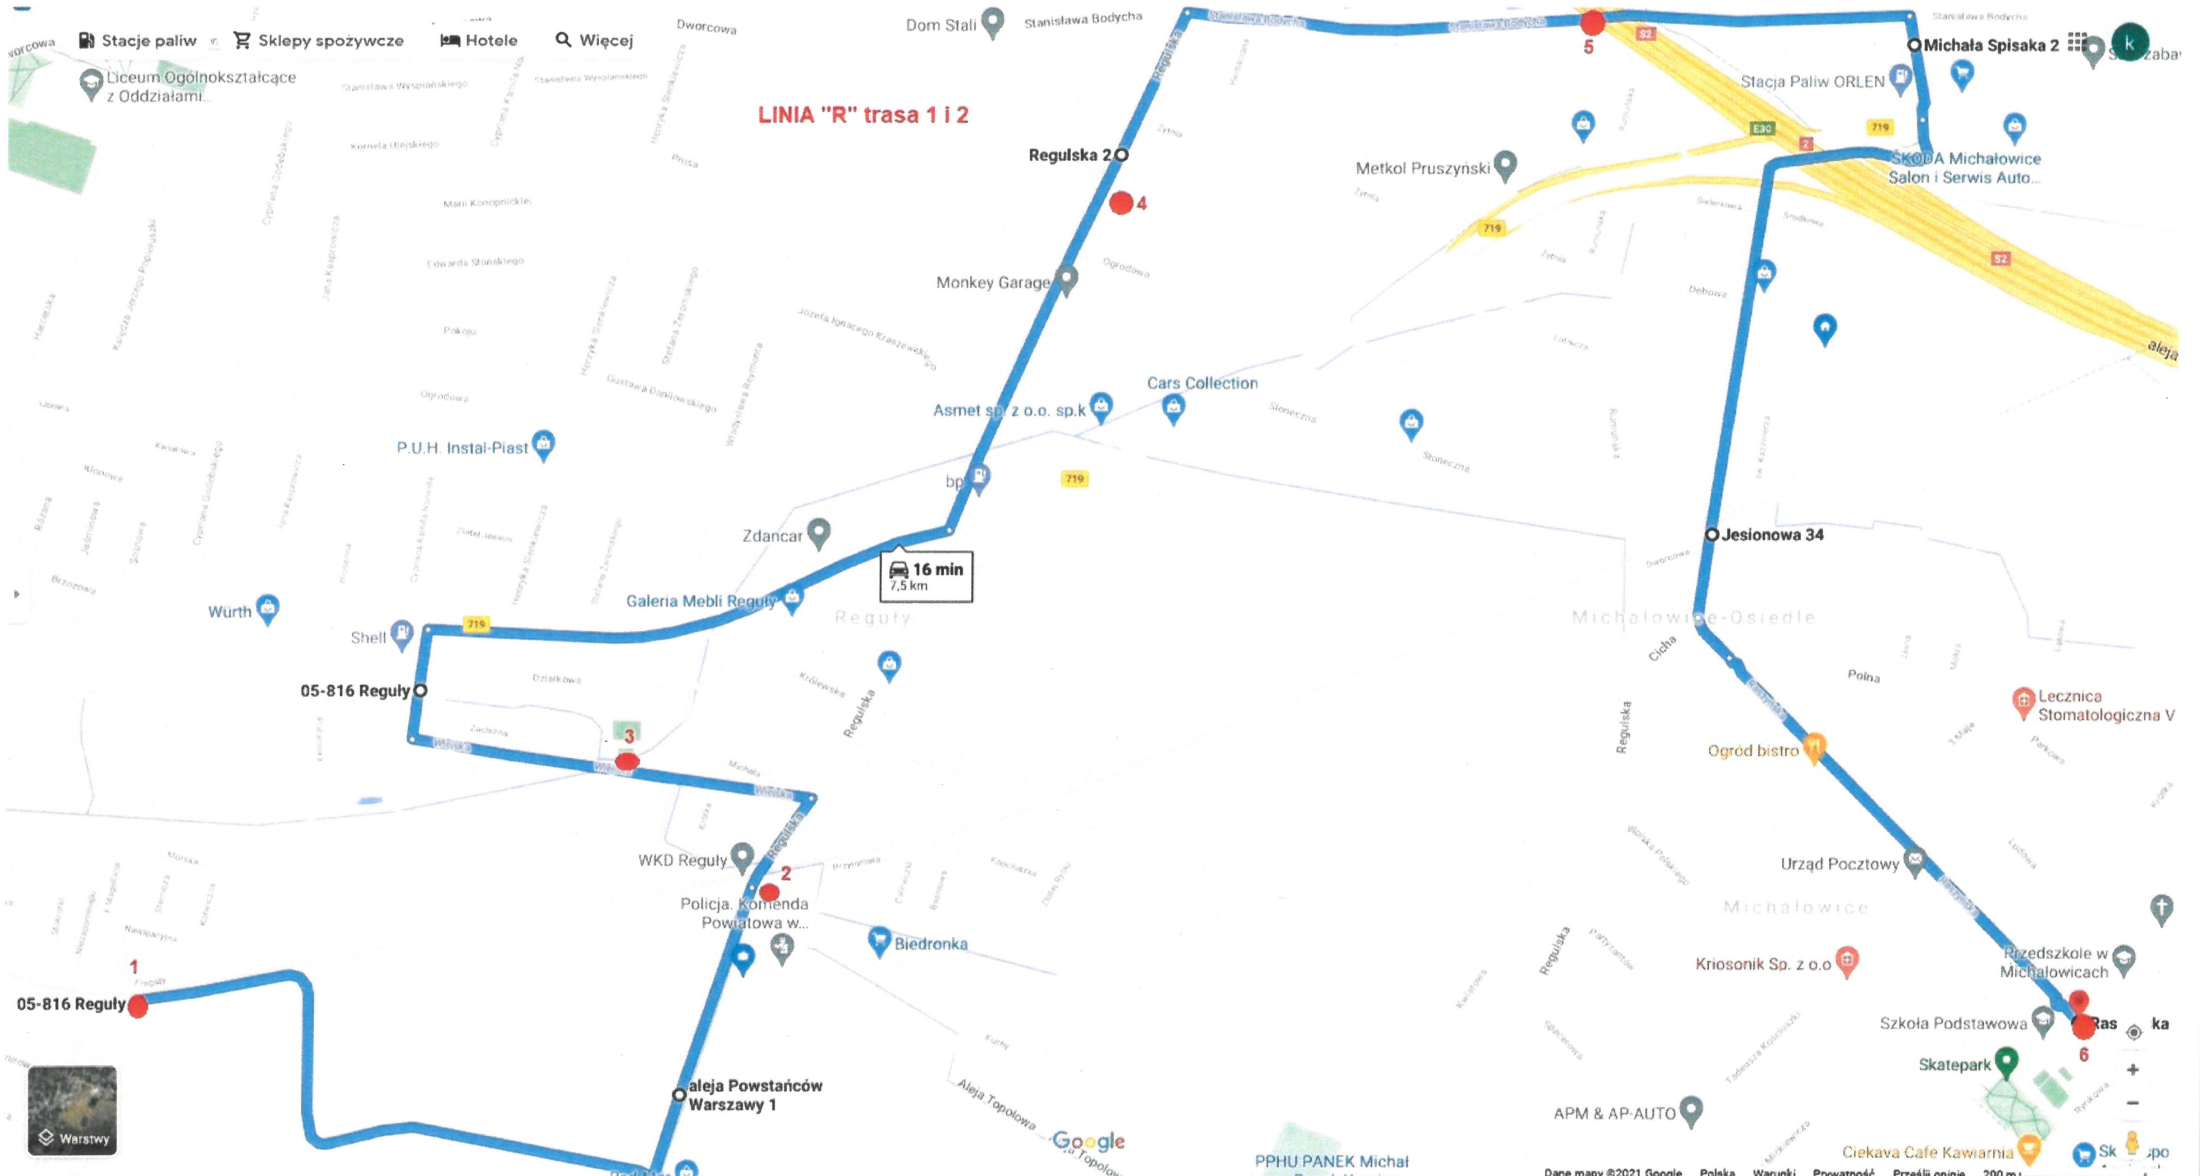

LINIA "O" trasa 3 i 5

13 min
6,5 km

Rower Gminny
Michałowice - Stacja...
WKD OPACZ-KOLONIA

SKODA Michałowice
Salon i Serwis Auto...

Samochodowy Warszawa

719

WKD Michałowice

Srodkowa 39-37

Google

Nowe
Grocholice

ACS ser

TECHBAU
Budownictwo Sp. z oo

ACS ser

ACS ser

LINIA "O" trasa 4

5 min
2,6 km

LINIA "R" trasa 5

LINIA "K" trasa 1

Nieprzeczytane wiadomości e-
Windows Live

Google

ROHLIG SUUS
oddział Warszawa

Sklepy spożywcze

Hotele

Więcej

11 min
7,2 km

Google

LINIA "K" trasa 3

Hotele Więcej

KOMOBIKE Sklep i serwis rowerowy...

Smaku Bistro

Skatepark Komorów

Apteka Ostoja