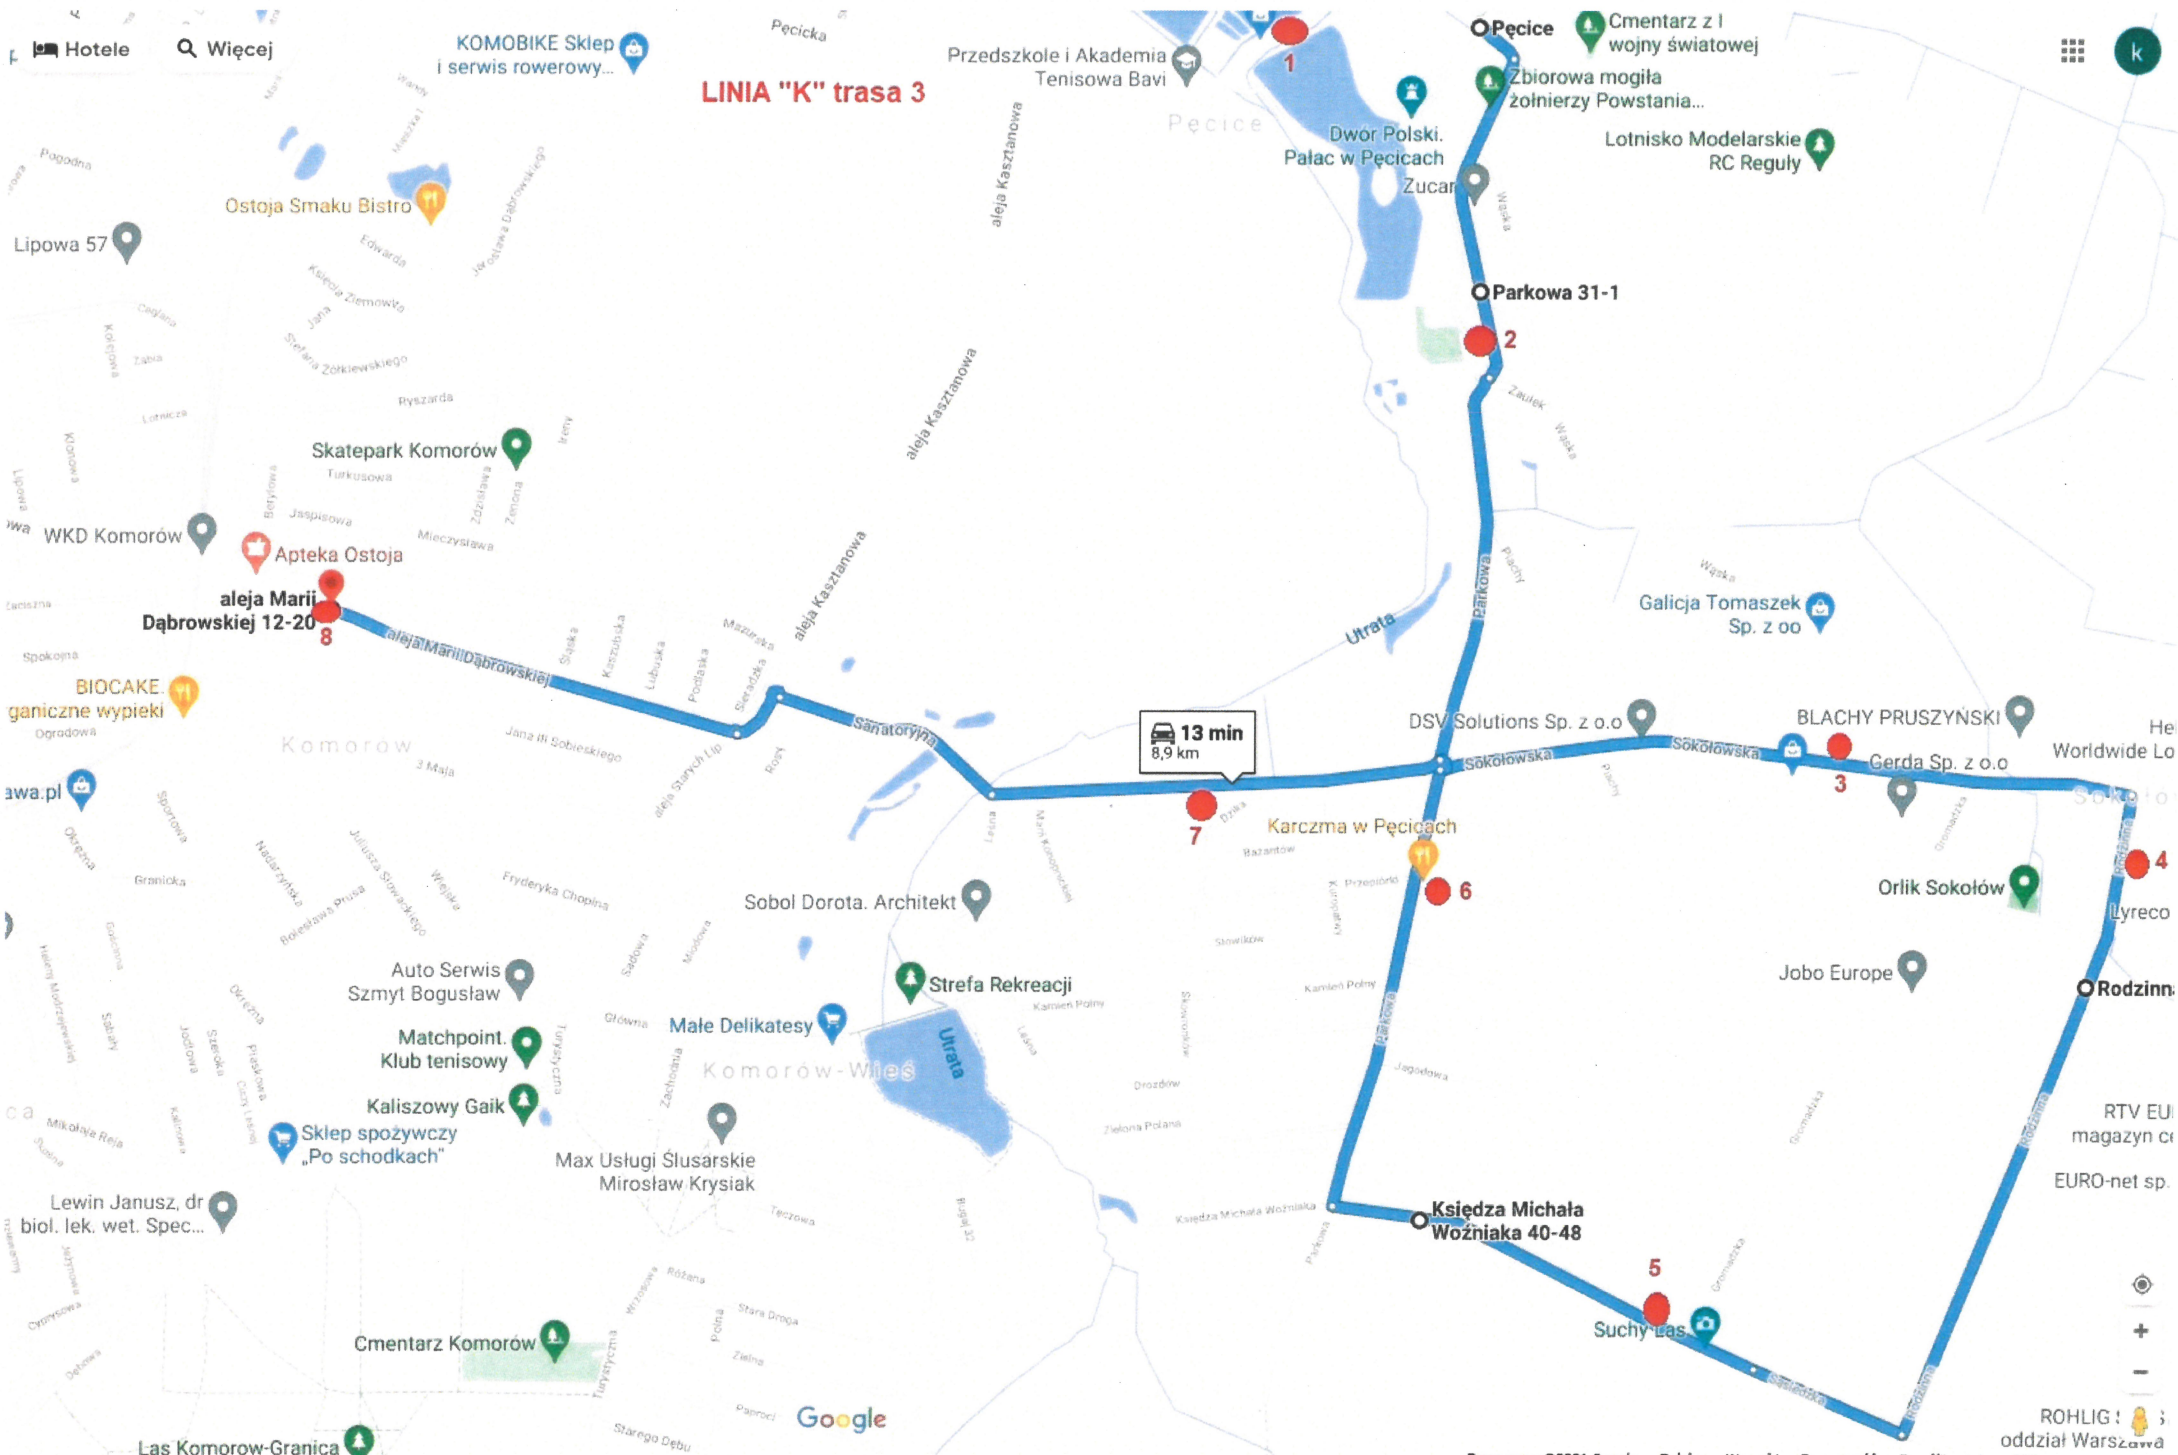

LINIA "O" trasa 3 i 5

13 min
6,5 km

Rower Gminny
Michałowice - Stacja...
WKD OPACZ-KOLONIA

SKODA Michałowice
Salon i Serwis Auto...

Samochodowy Warszawa

719

WKD Michałowice

Srodkowa 39-37

LINIA "R" trasa 5

LINIA "K" trasa 1

Nieprzeczytane wiadomości e-
Windows Live

Google

ROHLIG SUUS
oddział Warszawa

Sklepy spożywcze

Hotele

Więcej

Centrum medycyny, Fizjoterapii i...

KOMOBIKE Sklep i serwis rowerowy...

Ostoja Smaku Bistro

Skatepark Komorów

Apteka Ostoja

Parafia rzymskokatolicka pw. Narodzenia...

Komorów

LINIA "K" trasa 2

11 min
7,2 km

Google

LINIA "K" trasa 3

Hotele Więcej

KOMOBIKE Sklep i serwis rowerowy...

Smaku Bistro

Skatepark Komorów

Apteka Ostoja