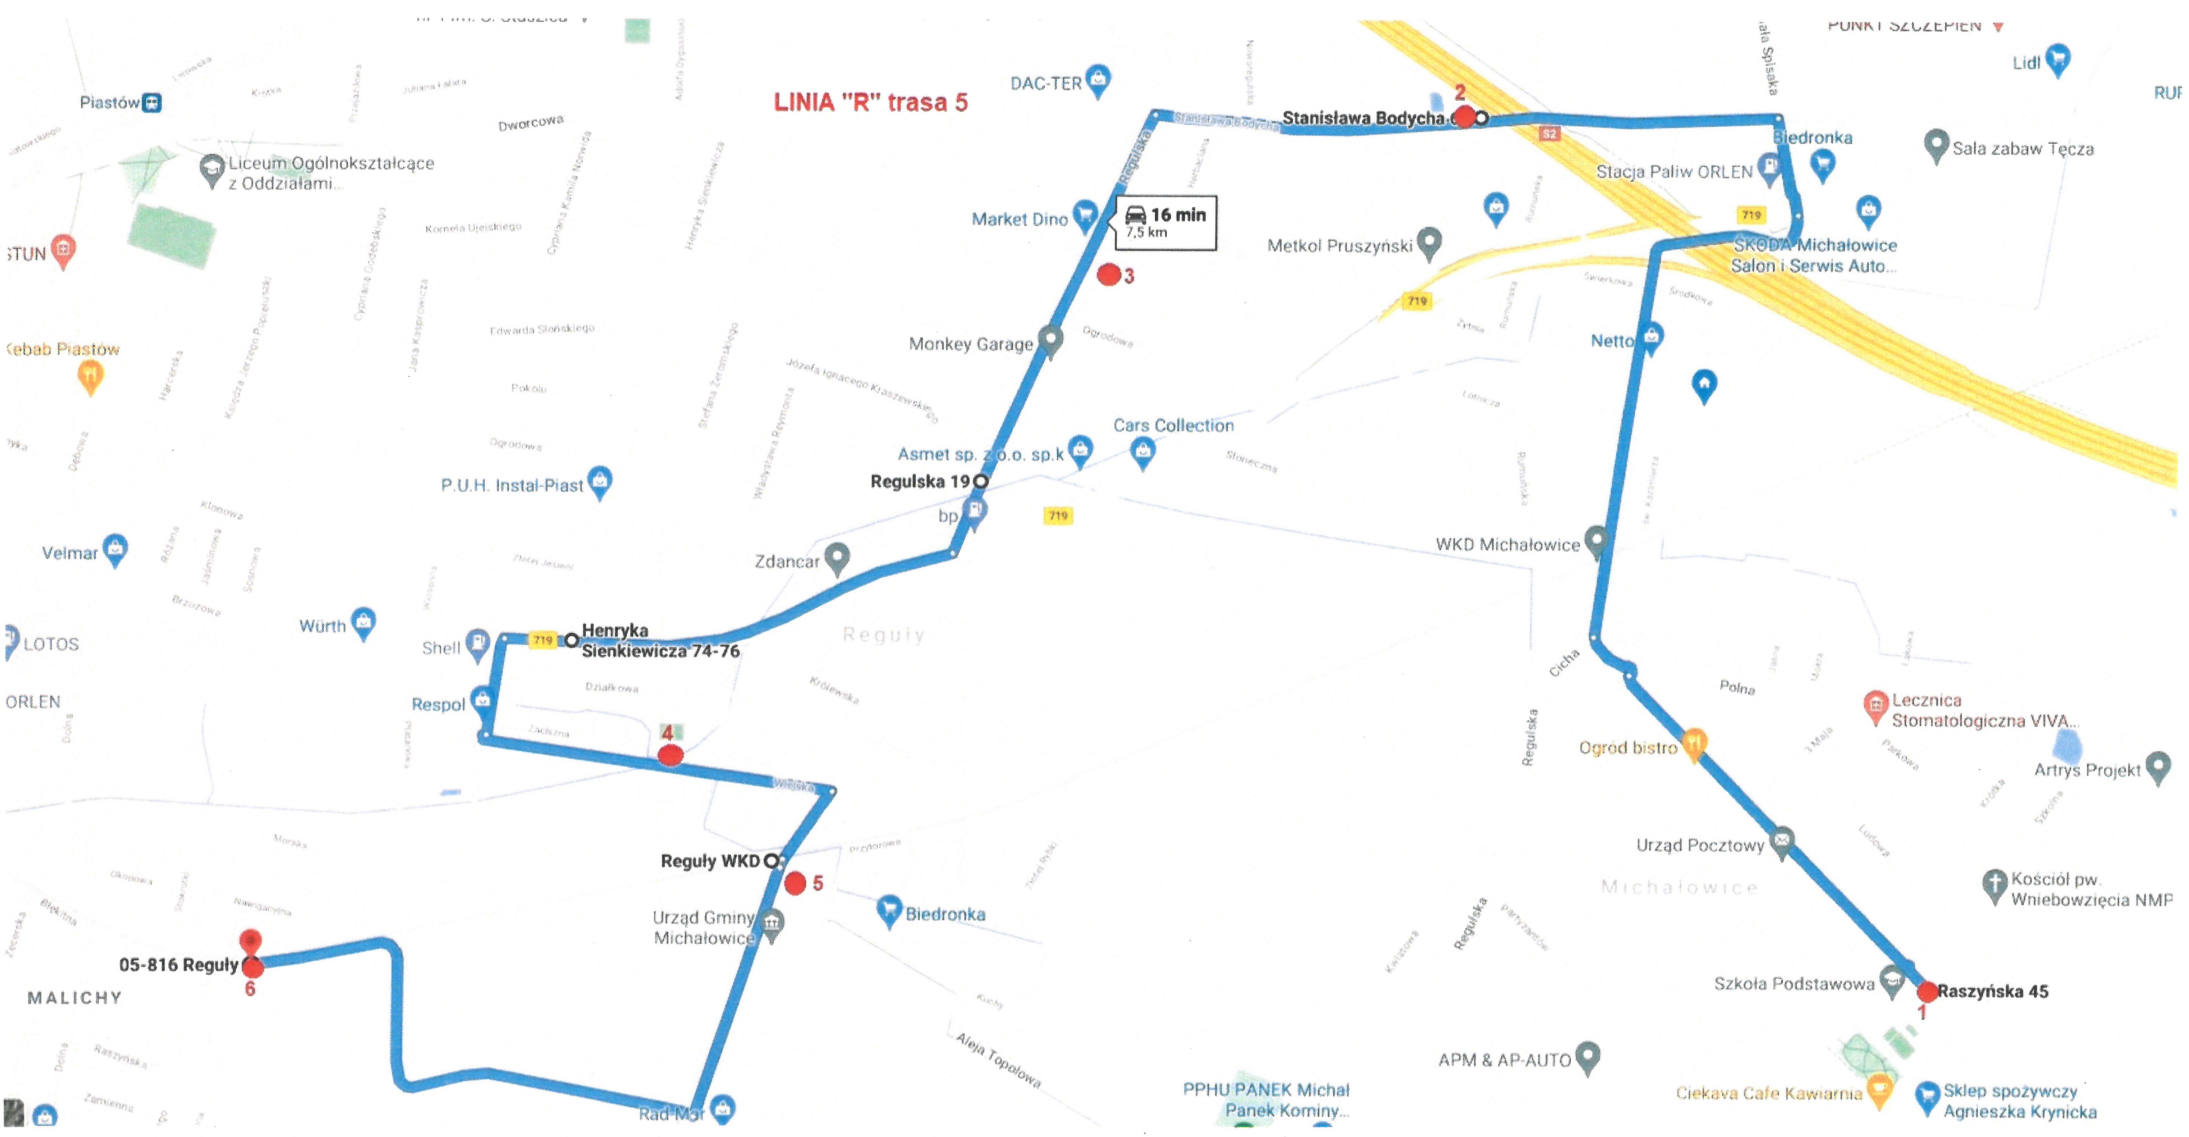

LINIA "O" trasa 3 i 5

13 min
6,5 km

Rower Gminny
Michałowice - Stacja...
WKD OPACZ-KOLONIA

SKODA Michałowice
Salon i Serwis Auto...

Samochodowy Warszawa

719

WKD Michałowice

Srodkowa 39-37

Google

Nowe
Grocholice

ACS ser

TECHBAU
Budownictwo Sp. z oo

ACS ser

ACS ser

LINIA "O" trasa 4

5 min
2,6 km

LINIA "R" trasa 5

LINIA "K" trasa 1

Nieprzeczytane wiadomości e-
Windows Live

Google

ROHLIG SUUS
oddział Warszawa

Sklepy spożywcze

Hotele

Więcej

11 min
7,2 km

Google

LINIA "K" trasa 3

Hotele Więcej

KOMOBIKE Sklep i serwis rowerowy...

Smaku Bistro

Skatepark Komorów

Apteka Ostoja