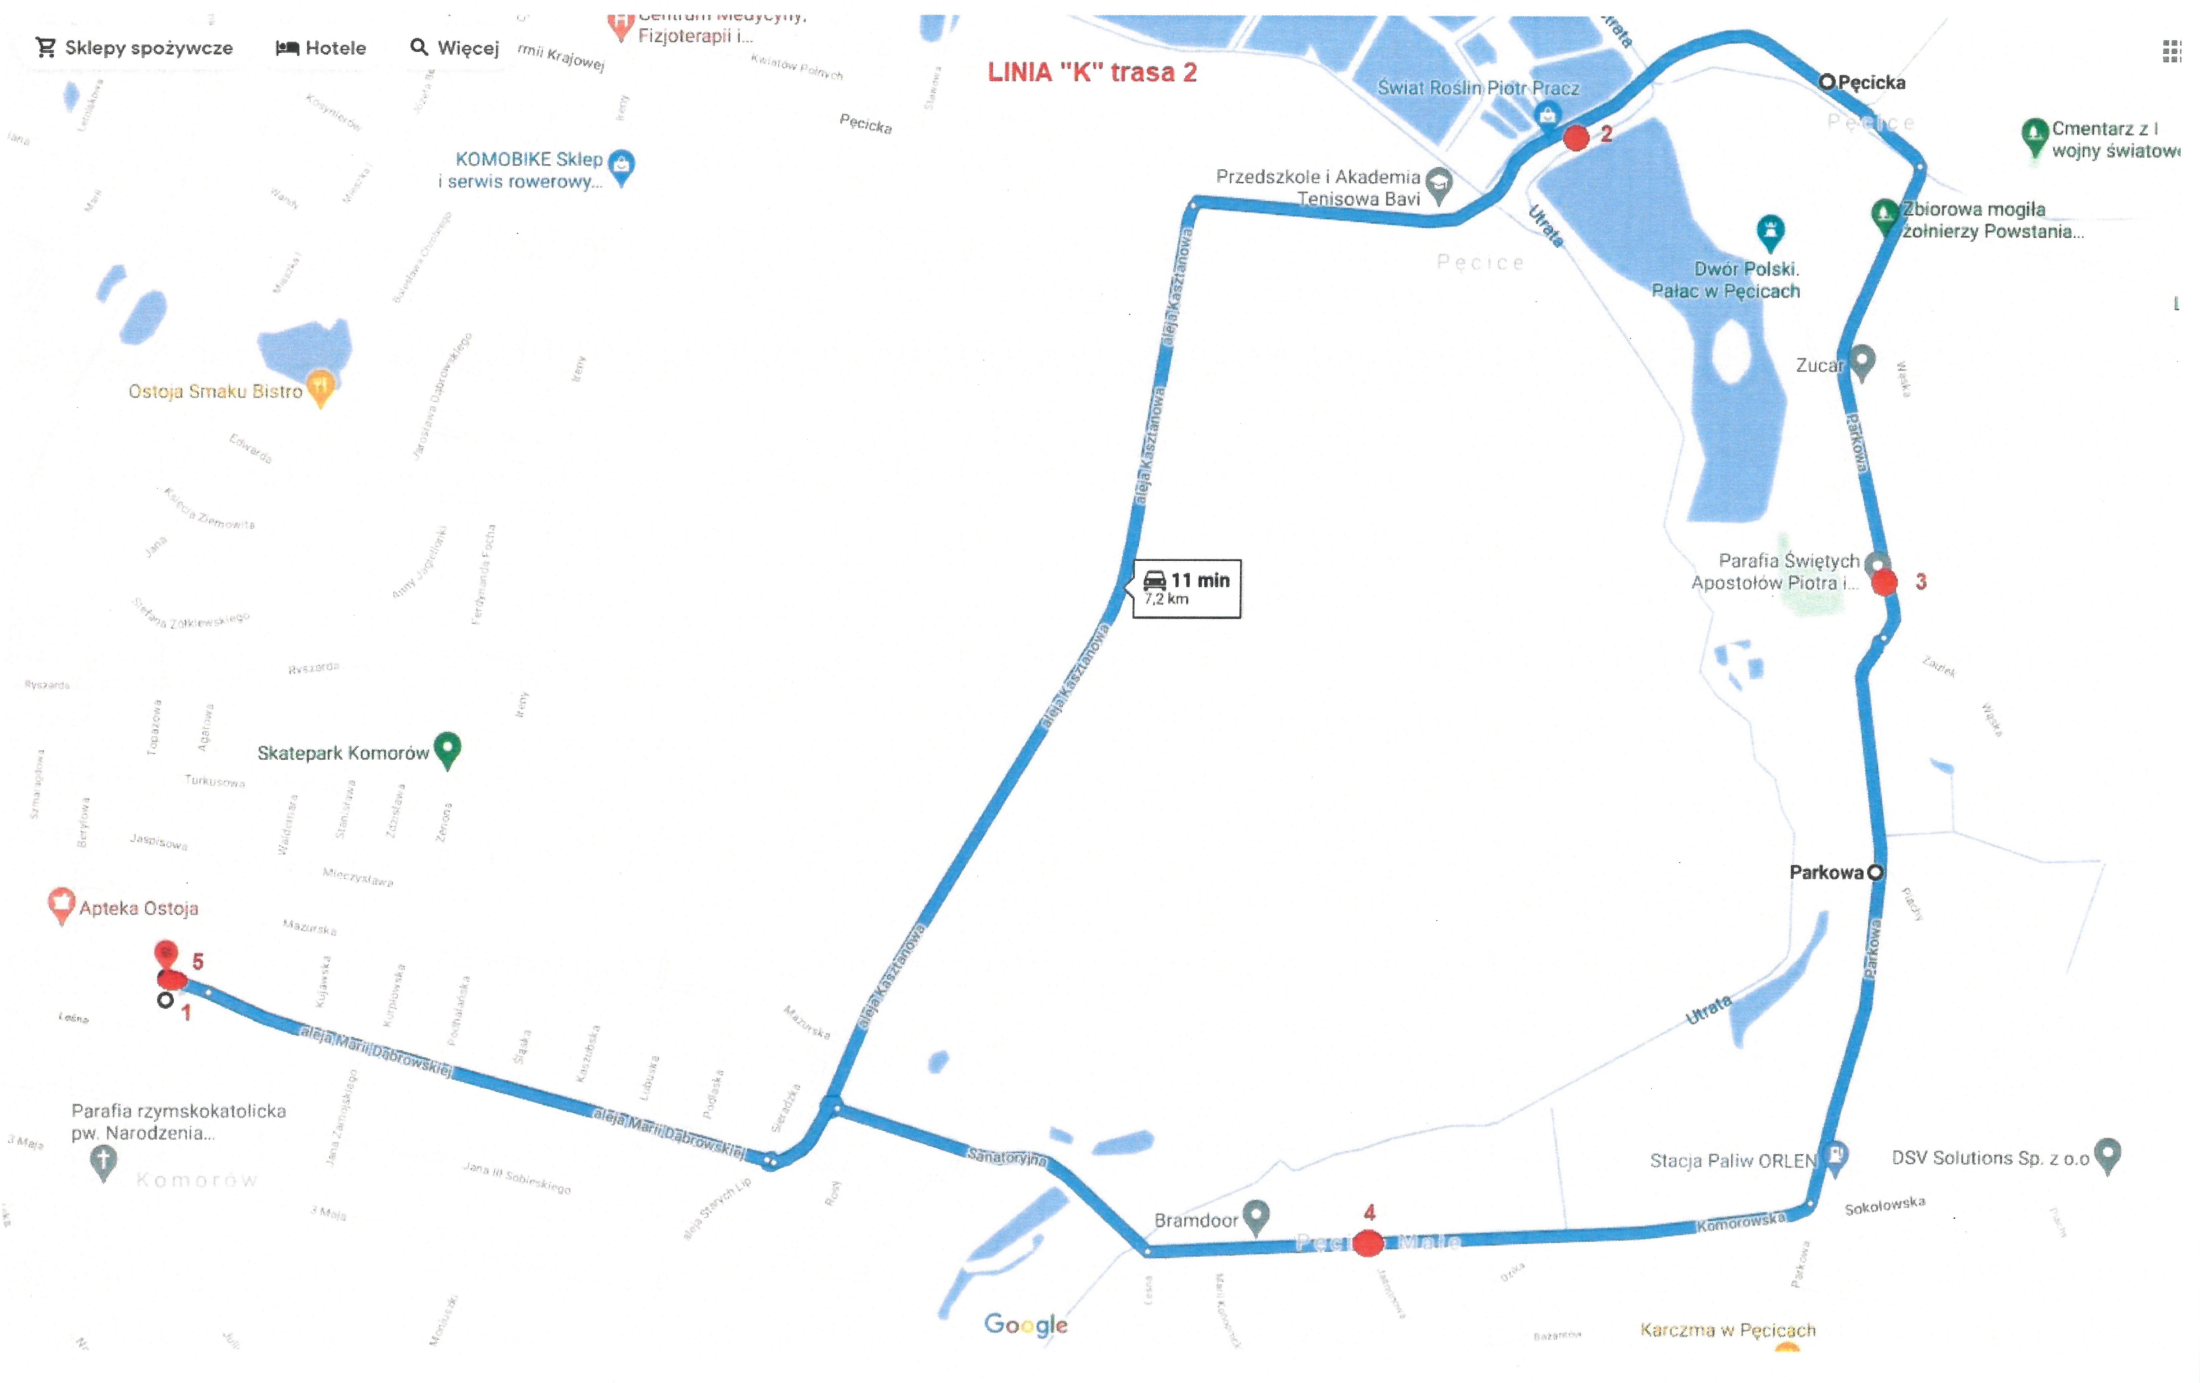

LINIA "O" trasa 3 i 5

13 min
6,5 km

Rower Gminny
Michałowice - Stacja...
WKD OPACZ-KOLONIA

SKODA Michałowice
Salon i Serwis Auto...

Samochodowy Warszawa

719

WKD Michałowice

Srodkowa 39-37

LINIA "R" trasa 5

LINIA "K" trasa 1

Nieprzeczytane wiadomości e-
Windows Live

Google

ROHLIG SUUS
oddział Warszawa

Sklepy spożywcze

Hotele

Więcej

Centrum medycyny, Fizjoterapii i...

KOMOBIKE Sklep i serwis rowerowy...

Ostoja Smaku Bistro

Skatepark Komorów

Apteka Ostoja

Parafia rzymskokatolicka pw. Narodzenia...

Komorów

LINIA "K" trasa 2

11 min
7,2 km

Google

LINIA "K" trasa 3

Hotele Więcej

KOMOBIKE Sklep i serwis rowerowy...

Smaku Bistro

Skatepark Komorów

Apteka Ostoja