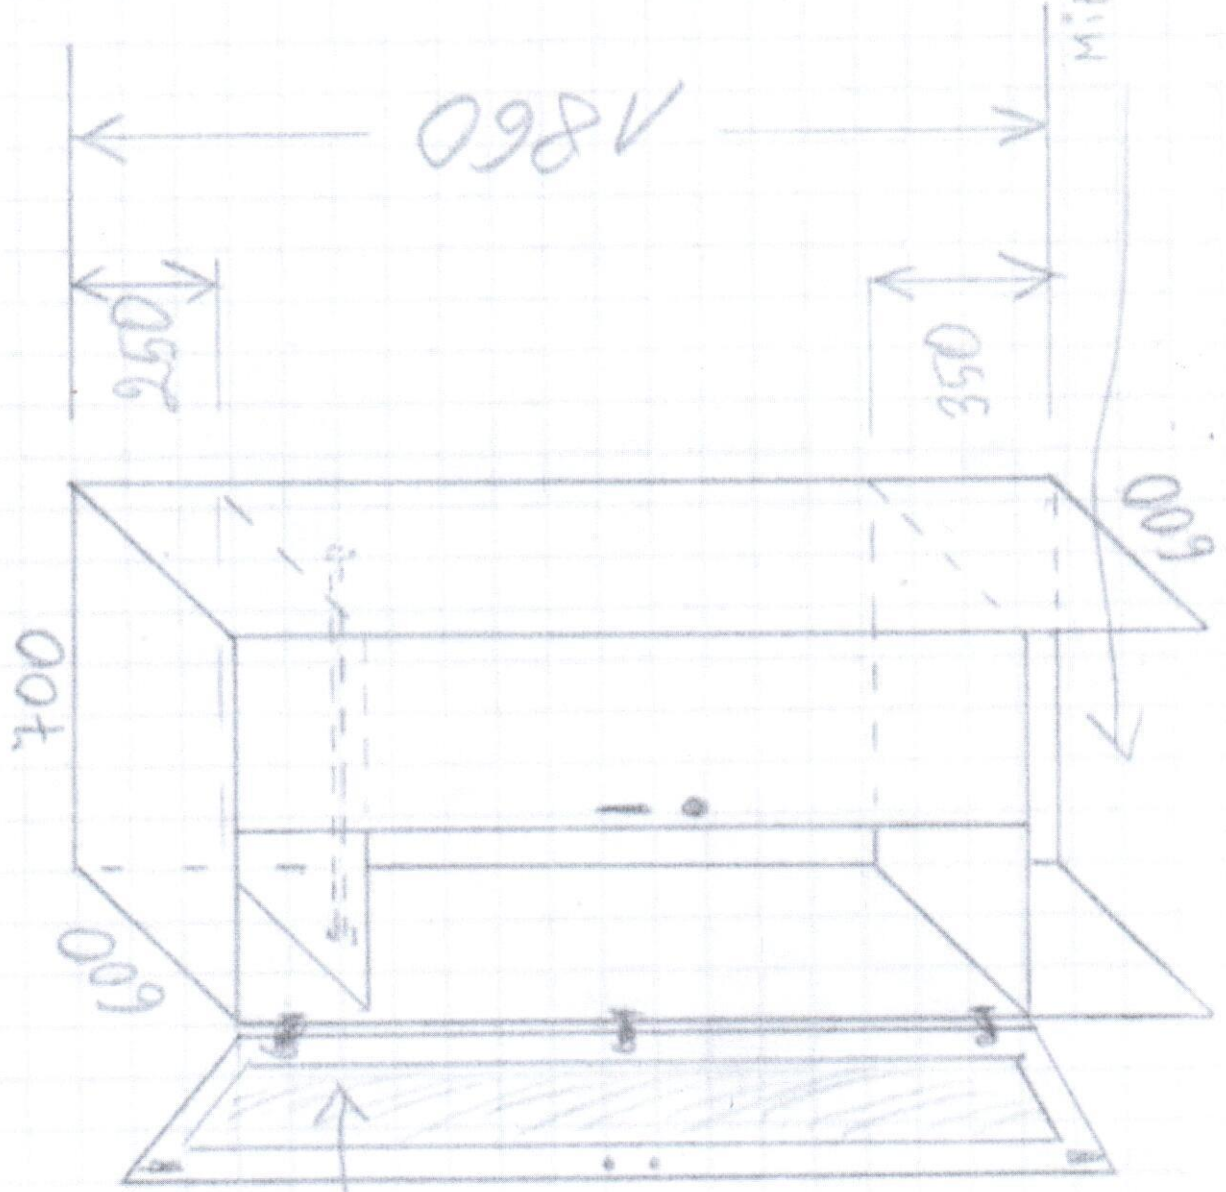

KOLOR -
-R 4961

④ SZAFKA UBRANIOWA (3 SZUKI)
(= ANEKA NA BUTY)

④

W KAŻDEJ
SZAFCE
LUSKO 1 SZ.
MEMBRIZ
SZAFY
(200 x 250)

5) SZAFY SCHOWKOWE (5 sz.)

Strona 4

S1D. 3

S2 SZAFKI SOCYALNE

1600

MZMOCNENIE
KREMASTIZ

M

POLEKA
NA MIKROFALOWKE

SUSZARNA
DRUGA POZYCJONIA

1600

OTS ≈

⑤ BURELO KOMPUTERONE 2-ZONEONE