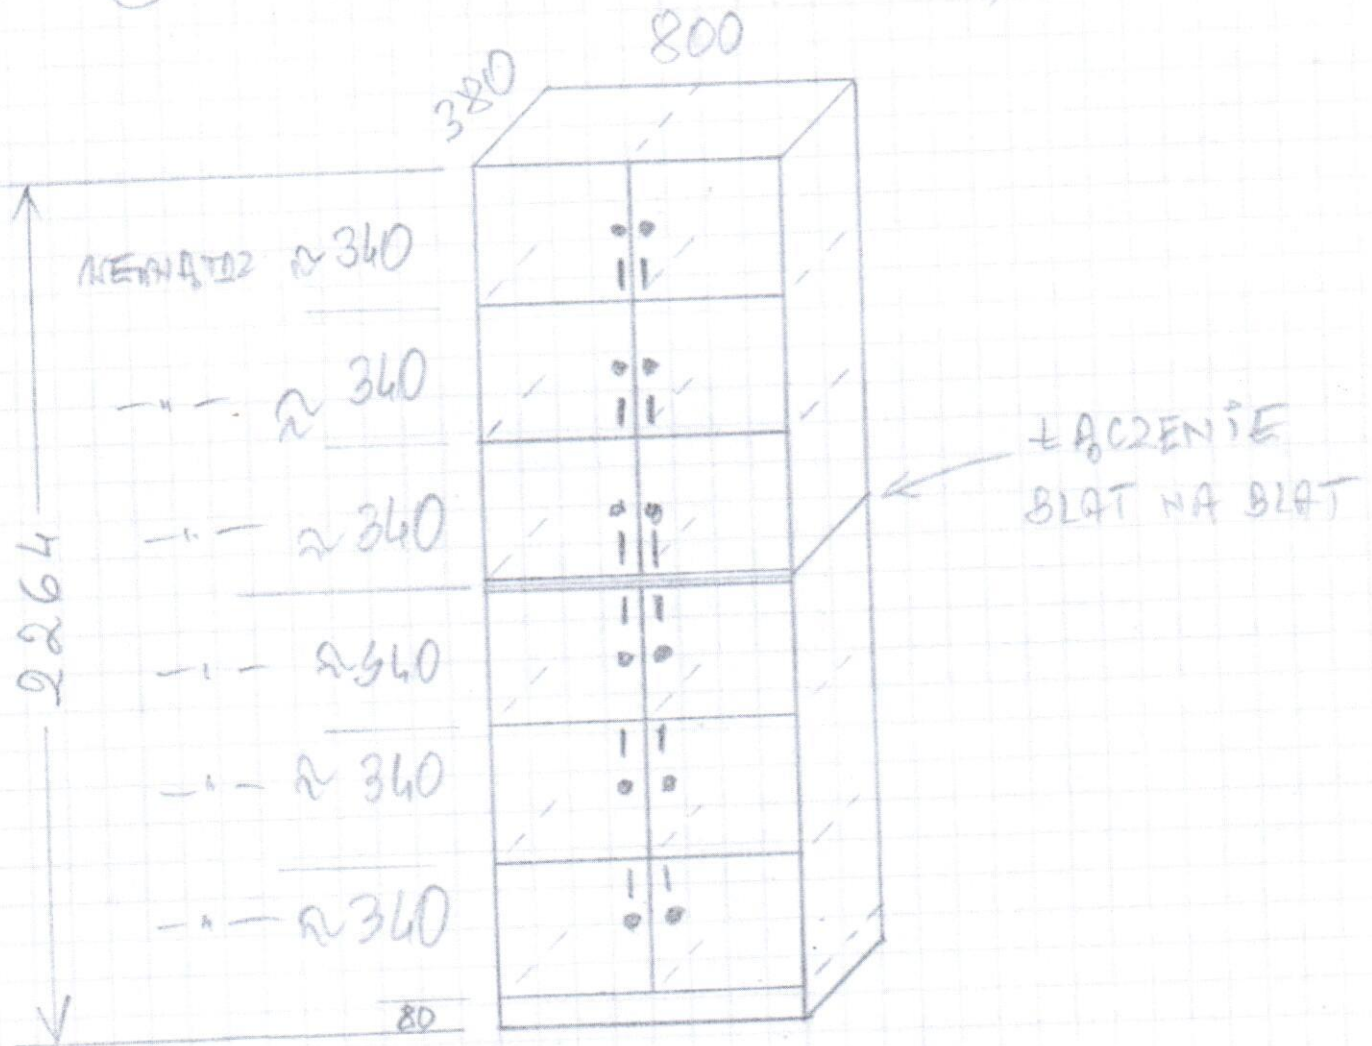

KOLOR -
-R 4961

④ SZAFKA UBRANIOWA (3 SZUKI)
(= ANEKA NA BUTY)

④

W KAŻDEJ
SZAFCE
LUSKO 1 SZ.
MEMBRIZ
SZAFY
(200 x 250)

5) SZAFY SCHOWKOWE (5 sz.)

Strona 4

S1D. 3

S2 SZAFKI SOCYALNE

1600

MZMOCNENIE
KREMASTIZ

M

POLEKA
NA MIKROFALOWKE

SUSZARNA
DRUGA POZYCJONIA

1600

OTS ≈

⑤ BURELO KOMPUTERONE 2-ZONEONE