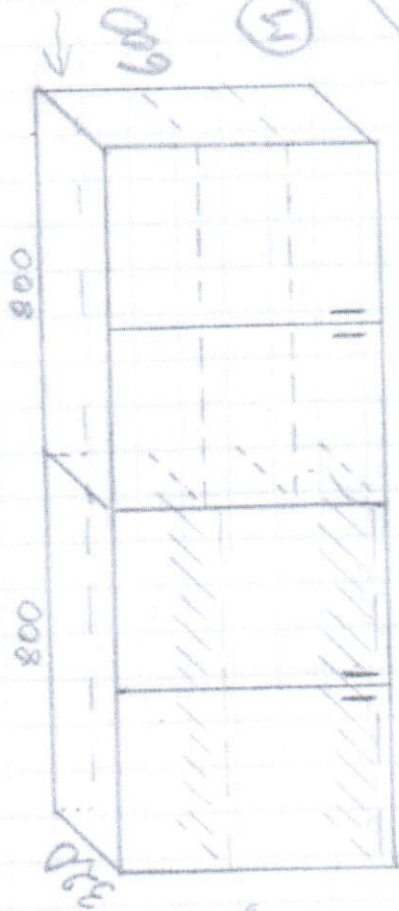

KOLOR -
-R 4961

④ SZAFKA UBRANIOWA (3 SZUKI)
(= ANEKA NA BUTY)

④

W KAŻDEJ
SZAFCE
LUSKO 1 SZ.
MEMBRIZ
SZAFY
(200 x 250)

5) SZAFY SCHOWKOWE (5 sz.)

Strona 4

S1D. 3

S2 SZAFKI SOCYALNE

1600

MZMOCNENIE
KREMASTIZ

M

POLEKA
NA MIKROFALOWKE

SUSZARNA
DRUGA POZYCJONIA

1600

OTS ≈

⑤ BURELO KOMPUTERONE 2-ZONEONE